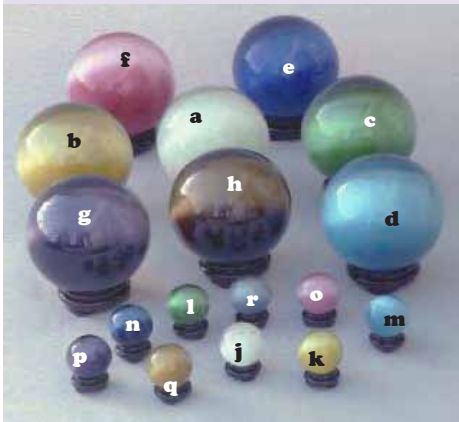

### Fibre Optic Beads All 16" strands

Colours: Avail Sizes

	-D1	4, 5, 6, 8
	-D11	4, 6, 8
	-D7	4
	-D15	4, 5, 6, 8
	-D16	4, 6, 8
	-D20	4, 5, 6, 8
	-D28	4, 5, 6, 8
	-D25	4, 6, 8
	-D24	4, 6, 8
	-D32	5, 6, 8
	-D30	4, 5, 6, 8
	-D31	4, 5, 6, 8
	-D35	6, 8
	-D18	4, 6, 8
	-DT19	6
	-D6	--
	-D10	4, 5, 6, 8
	-D24A	4, 6, 8
	-D22	6
	-D14	4, 6
	-D2	6
	-D26A	6
	-D19	4, 8
	-D5	4, 6, 8
	D23	6
	D26	6, 8
	D31A	6, 8
	D29	6, 8

***New Fibre Optics!***

**Mini Crow Beads**

- (left to right)  
**GT57-D35**  
**GT57-D29**  
**GT57-D31**  
**GT57-D20**  
**GT57-D14**  
**GT57-D11**  
**GT57-D6**  
**GT57-D1**  
 5.00/10 beads

**Mini Crosses**

- (left to right)  
**G34-8-D11**  
**G34-8-D33**  
**G34-8-D1**  
**G34-8-D31**

- (left to right)  
**G34-8-D20**  
**G34-8-D6**  
**G34-8-D15**  
**G34-8-D28**

15.00/10, 125.00/100

**6x8mm Oval Beads**

- G068-D14**  
 o/s  
**G068-D6**  
**G068-D11**

15.00/strand  
 approx 50 beads

***Gazing Balls***

**35mm (1 1/2")  
 Fibre Optic Gazing Balls**

- k. GR35-D15    o. GR35-D28**  
**l. GR35-D20**  
**m. GR35-D24    q. GR35-D6**  
 6.50 ea.